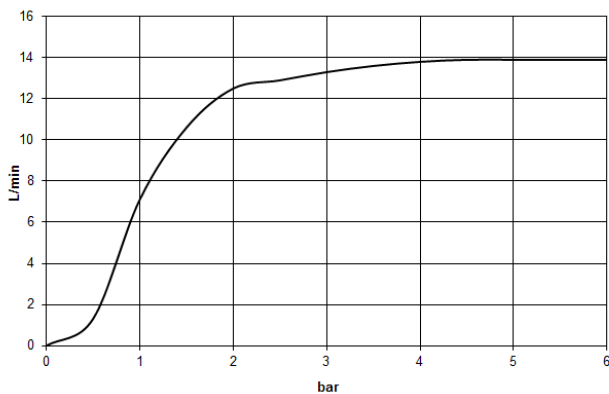

Soffione a pioggia con fissaggio a soffitto 300 mm - Cromato

IMO

28 689 970

- Soffione a pioggia Ø 300 mm
- PURE RAIN, portata max 14 l/min (a 3 bar)
- Funzione a partire da: 10 l/min
- diametro rosetta 60 mm, utilizzo opzionale
- ingresso 1/2"
- con sistema anticalcare
- con funzione neutra

Prodotti complementari

raccordo angolare ad incasso - 35 085 970 90

- Profondità d'incasso max. 163 mm
- profondità d'incasso min. 90 mm

28 689 970

mm [inches]

Diagramma di portata

Certificati

LGA_29236.

WRAS_2212012.

DVGW_DW-
6517DN0118.

LGA_29235.

28 689 970

Elenco delle parti di ricambio

N.	Codice articolo	Denominazione	Quantità necessaria	Tempo di produzione
1	09 27 22 040-00	rosetta	1	10
2	09 14 10 141 90	guarnizione	1	2
3	09 11 03 080-00	attacco	1	10
4	09 23 01 075 90	inserto	1	2
5	04 12 05 091 00-00	doccia	1	10
6	90 30 09 069 00 90	chiave	1	2