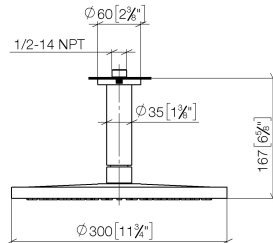

Soffione a pioggia con fissaggio a soffitto 300 mm - Cromato

IMO

28 689 970

- Soffione a pioggia Ø 300 mm
- PURE RAIN, portata max 14 l/min (a 3 bar)
- Funzione a partire da: 10 l/min
- diametro rosetta 60 mm, utilizzo opzionale
- ingresso 1/2"
- con sistema anticalcare
- con funzione neutra

Prodotti complementari

raccordo angolare ad incasso - 35 085 970 90

- Profondità d'incasso max. 163 mm
- profondità d'incasso min. 90 mm

28 689 970

mm [inches]

Diagramma di portata

Certificati

LGA_29236.

WRAS_2212012.

DVGW_DW-
6517DN0118.

LGA_29235.

28 689 970

Elenco delle parti di ricambio

N.	Codice articolo	Denominazione	Quantità necessaria	Tempo di produzione
1	09 27 22 040-00	rosetta	1	10
2	09 14 10 141 90	guarnizione	1	2
3	09 11 03 080-00	attacco	1	10
4	09 23 01 075 90	inserto	1	2
5	04 12 05 091 00-00	doccia	1	10
6	90 30 09 069 00 90	chiave	1	2