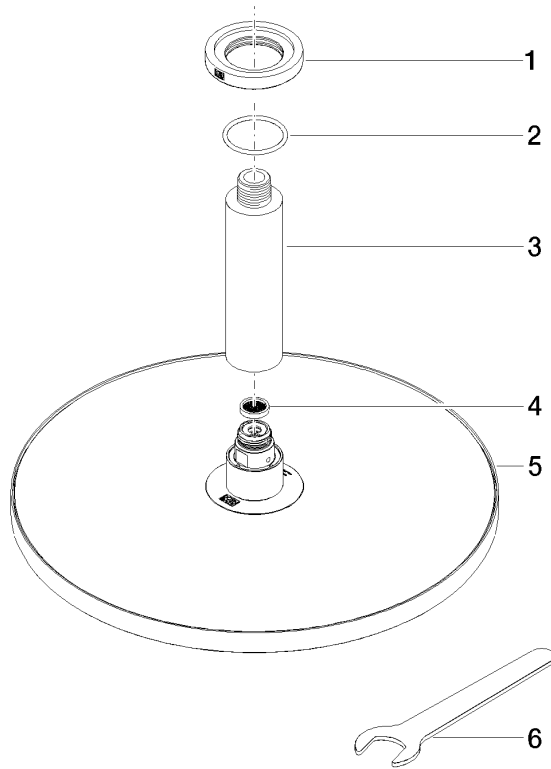

Soffione a pioggia con fissaggio a soffitto 300 mm - Cromato

IMO

28 689 970

- Soffione a pioggia Ø 300 mm
- PURE RAIN, portata max 14 l/min (a 3 bar)
- Funzione a partire da: 10 l/min
- diametro rosetta 60 mm, utilizzo opzionale
- ingresso 1/2"
- con sistema anticalcare
- con funzione neutra

Prodotti complementari

raccordo angolare ad incasso - 35 085 970 90

- Profondità d'incasso max. 163 mm
- profondità d'incasso min. 90 mm

28 689 970

mm [inches]

Diagramma di portata

Certificati

LGA_29236.

WRAS_2212012.

DVGW_DW-
6517DN0118.

LGA_29235.

28 689 970

Elenco delle parti di ricambio

N.	Codice articolo	Denominazione	Quantità necessaria	Tempo di produzione
1	09 27 22 040-00	rosetta	1	10
2	09 14 10 141 90	guarnizione	1	2
3	09 11 03 080-00	attacco	1	10
4	09 23 01 075 90	inserto	1	2
5	04 12 05 091 00-00	doccia	1	10
6	90 30 09 069 00 90	chiave	1	2